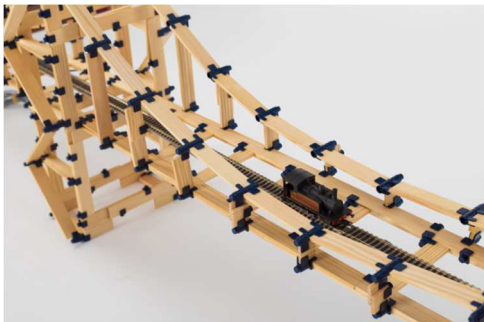

Avec son nouveau jeu de construction TOMTECT, lancé en 2015, Tom van der Bruggen conduit les enfants encore plus loin dans la créativité et l'imaginaire, en leur permettant de réaliser différentes sortes de ponts compatibles avec différents modèles de trains, voitures, bateaux, mais aussi des maisons, des animaux .... Les planchettes de bois, fines et légères, sont en effet reliées et articulées entre elles par **des clips magiques** qui assurent flexibilité et adaptabilité à toute sorte de terrain et facilité de transport.

**Tomtect, un jeu de construction en bois écologique pensé pour les enfants dès l'âge de 5 ans, qui aide à développer leur créativité et leur intelligence tout en s'amusant !**

### De Kapla à TomTect

*« Etant également passionné d'architecture et de ponts, j'avais commencé à réfléchir à un autre concept. Puis touché par l'extrême beauté de l'architecture toscane, j'ai commencé le développement de mon nouveau jeu de construction, TomTect, qui permet de construire des structures stables et de réaliser différents types de ponts. Ce jeu allie légèreté, élégance, et beauté. »*